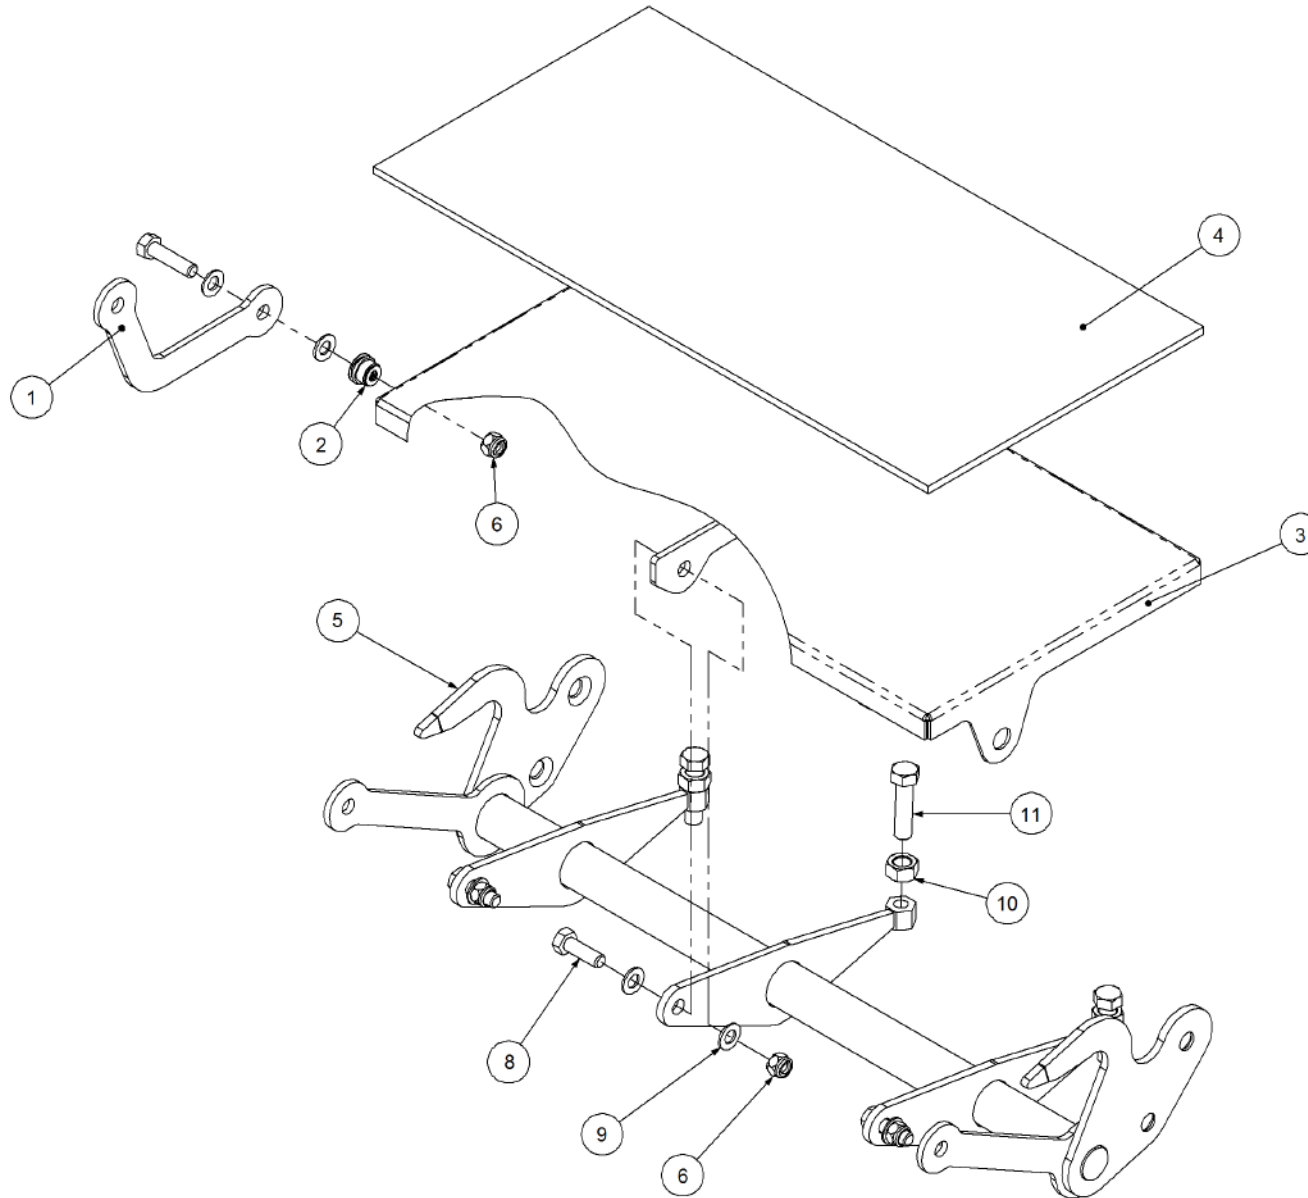

Key	Part Number	Description	Qty
-----	-------------	-------------	-----

P/N 208400093

Spool Assembly - RH

Key	Part Number	Description	Qty
1	197018845	Spool	3
2	193001905	Spool Washer	3
3	080310041	Nut M4 S/Steel	3
4	059604081	Bolt Pan Hd M4 x 81	3

Key	Part Number	Description	Qty
-----	-------------	-------------	-----

P/N 208400092 Spool Assembly - LH

Key	Part Number	Description	Qty
1	197018845	Spool	3
2	193001905	Spool Washer	3
3	059604081	Bolt Pan Hd M4 x 81	3
4	080310041	Nut M4 S/Steel	3

Key	Part Number	Description	Qty
------------	--------------------	--------------------	------------

P/N 208400023 Bottom Door & Shaft - 4 Way

P/N 208400023 Bottom Door & Shaft - 4 Way

Key	Part Number	Description	Qty
1	208400074	Hinge Arm - Bent	1
2	030170081	Nut 5/16" UNC Huck	1
3	208400012	Bottom Door - 4 Way	1
4	197432110	Bottom Door Rubber	1
5	208400025	Bottom Door Hinge Shaft - 4 Way	1
6	030130081	Nut 5/16" UNC Nyloc	4
7	000080325	Bolt Hex Hd 5/16" UNC x 1-1/4"	1
8	000080255	Bolt Hex Hd 5/16" UNC x 1"	3
9	035108161	Flat Washer 5/16" ID	8
10	030110101	Nut 3/8" UNC	3
11	000100385	Bolt Hex Hd 3/8" UNC x 1-1/2"	3