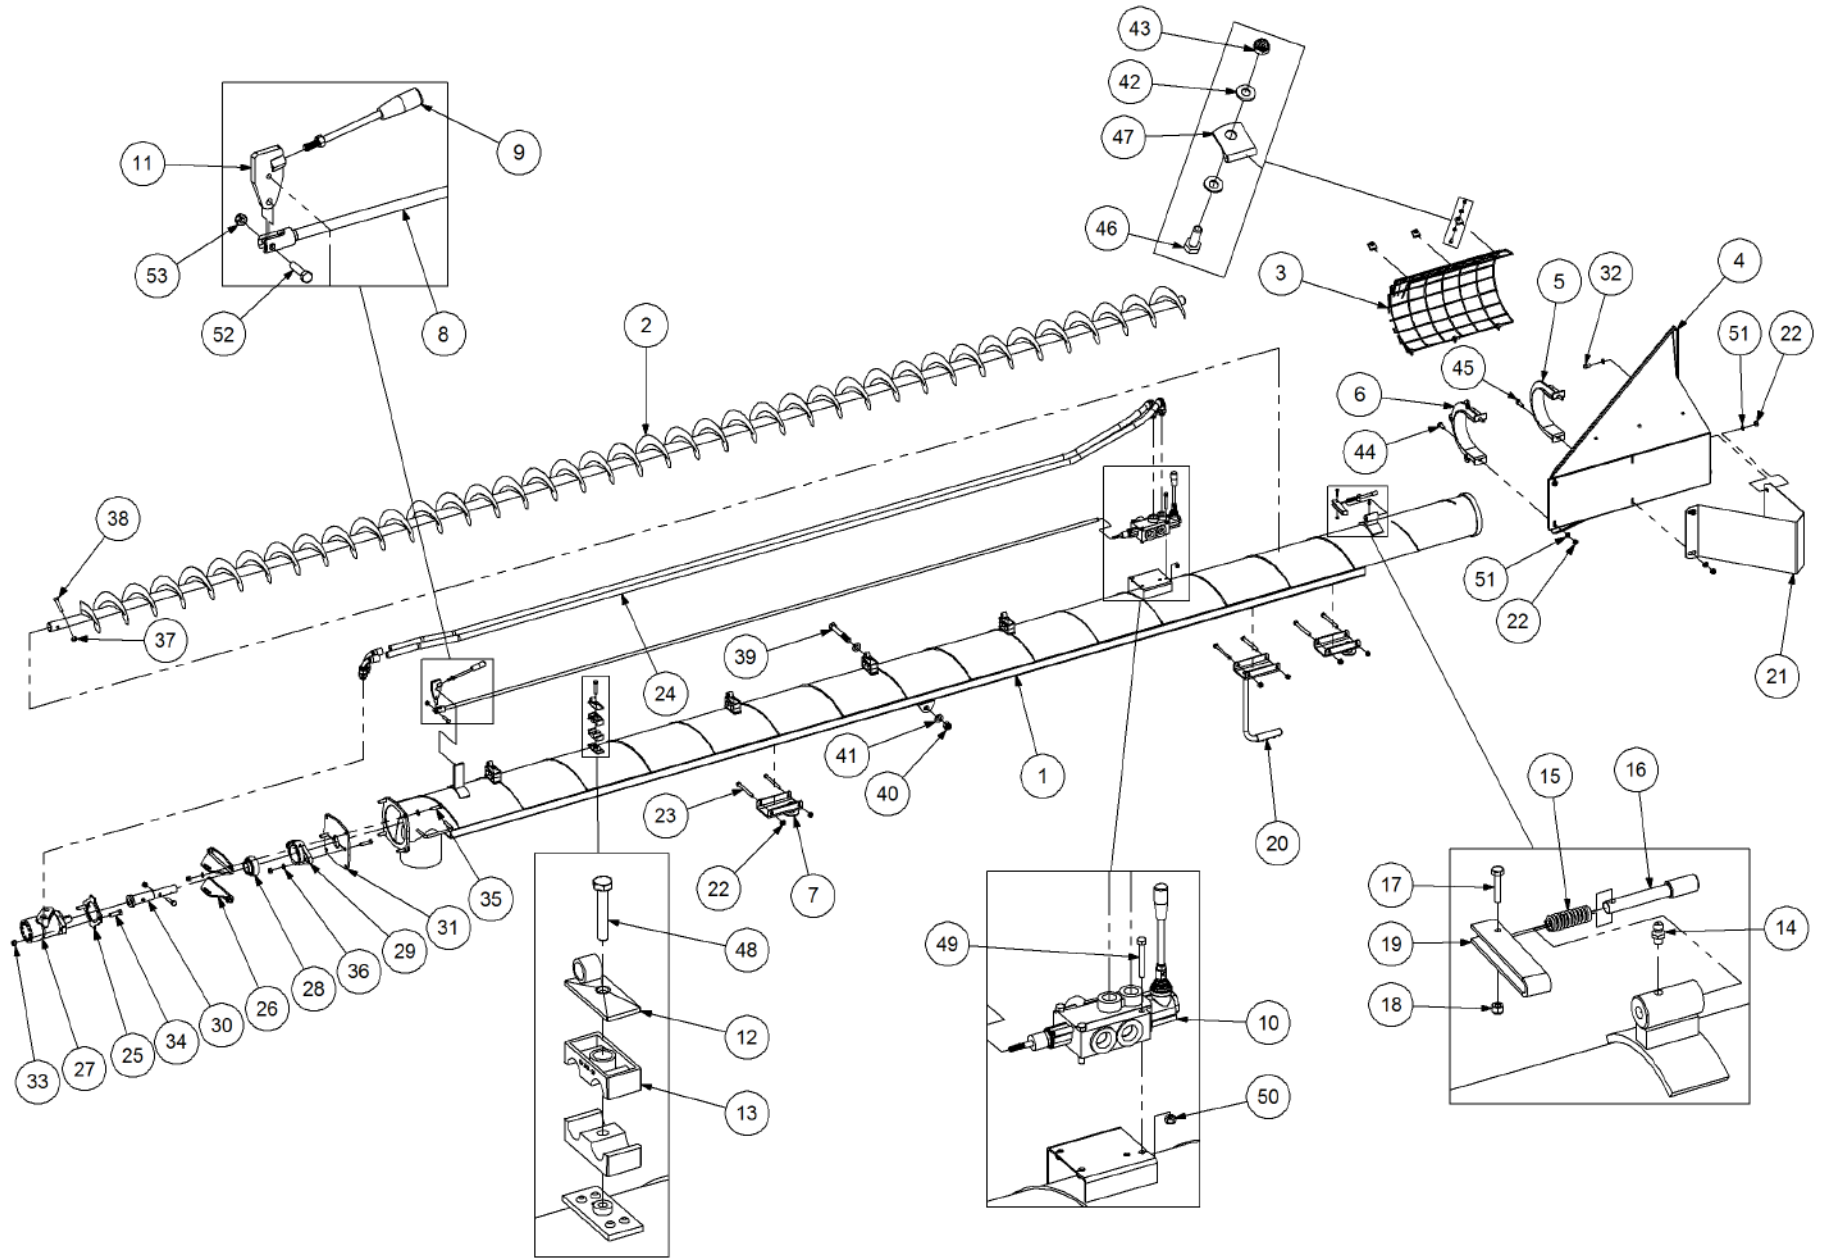

P/N 26130007 Auger Barrel Assy 6"

P/N 261300007 Auger Barrel Assy 6"

Key	Part Number	Description	Qty	Key	Part Number	Description	Qty
1	261306008	Auger Barrel 6"	1	33	080121200	Nut M12 Nyloc	2
2	260452133	Auger Flighting 6"	1	34	050120408	Bolt Hex Hd M12 x 40	2
3	261455004	Auger Mesh Cover	1	35	050100408	Bolt Hex Hd M10 x 40	6
4	261453009	Auger Hopper	1	36	085110000	Flat Washer 10 ID	12
5	261454001	Hopper Mounting Bracket	1	37	080121000	Nut M10 Nyloc	8
6	261454005	Hopper Mounting Bracket Lugs	1	38	050100508	Bolt Hex Hd M10 x 50	2
7	261451001	Auger Top Pivot	2	39	050161208	Bolt Hex Hd M16 x 120	1
8	261456000	Valve Control Rod	1	40	080121600	Nut M16 Nyloc	1
9	161180081	Handle - Spool Valve	1	41	085116000	Flat Washer 16 ID	2
10	260902197	Valve - Directional Control	1	42	035106151	Flat Washer 1/4" ID	12
11	261308001	Hydraulic Control Lever	1	43	030130061	Nut 1/4" UNC Nyloc	6
12	261457001	Hydraulic Valve Link Guide	5	44	000100255	Bolt Hex Hd 3/8" UNC x 1"	2
13	156243190	Clamp Pipe Double 19 Dia	5	45	000100325	Bolt Hex Hd 3/8" UNC x 1-1/4"	2
14	111206000	Grease Nipple 1/4" UNF	1	46	000060195	Bolt Hex Hd 1/4" UNC x 3/4"	6
15	124181357	Spring	1	47	096008031	U Clip	6
16	261609007	Retaining Pin	1	48	050080458	Bolt Hex Hd M8 x 45	5
17	050050258	Bolt Hex Hd M5 x 25	1	49	050080608	Bolt Hex Hd M8 x 60	3
18	080120500	Nut M5 Nyloc	1	50	080120800	Nut M8 Nyloc	3
19	279000022	Lock Pin Handle	1	51	035110191	Flat Washer 3/8" ID	8
20	261451010	Handle	1	52	000080325	Bolt Hex Hd 5/16" UNC x 1-1/4"	1
21	261453007	Auger Hooper Foot	1	53	030130081	Nut 5/16" UNC Nyloc	1
22	030130101	Nut 3/8" UNC Nyloc	12				
23	000101005	Bolt Hex Hd 3/8" UNC x 4"	6				
24	151300035	Hydraulic Hose & Fittings Kit	1				
25	260452193	Torque Arm	1				
26	260452194	Torque Arm Retainer	2				
27	260902199	Motor - Hydraulic	1				
28	135420724	Bearing	1				
29	136420700	Bearing Housing - 2 Bolt	1				
30	260452192	Connector Shaft	1				
31	260452125	Flange	1				
32	000100205	Bolt Hex Hd 3/8" UNC x 3/4"	2