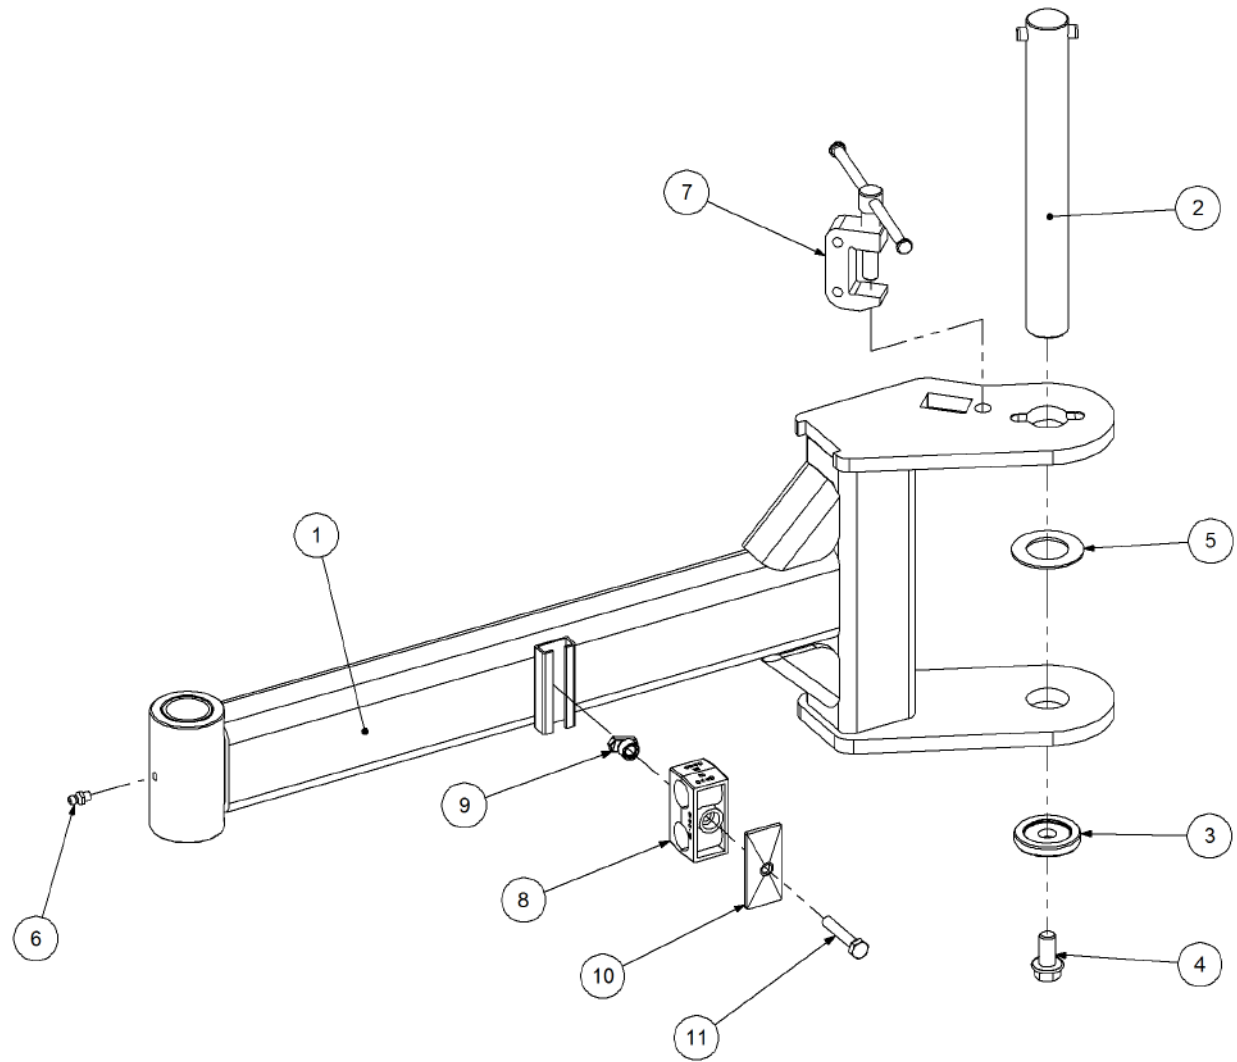

Key	Part Number	Description	Qty
-----	-------------	-------------	-----

P/N 263302010 Upper Pivot Arm - RH

P/N 263302010

Upper Pivot Arm - RH

Key	Part Number	Description	Qty
1	263302011	Upper Pivot - RH	1
2	260602270	Centre Pivot Pin	1
3	235600118	Pin Retainer	1
4	054120259	Bolt Hex Hd M12 x 25 Durlok	1
5	137000031	Washer 1-1/4" Thrust	1
6	111206000	Grease Nipple 1/4" UNF	1
7	260902049	Clamp - Auger	1
8	156243220	Clamp Pipe Double 22 Dia	1
9	156180008	Stauff Rail Nut M8	1
10	156263000	Clamp Top Plate	1
11	050080458	Bolt Hex Hd M8 x 45	1