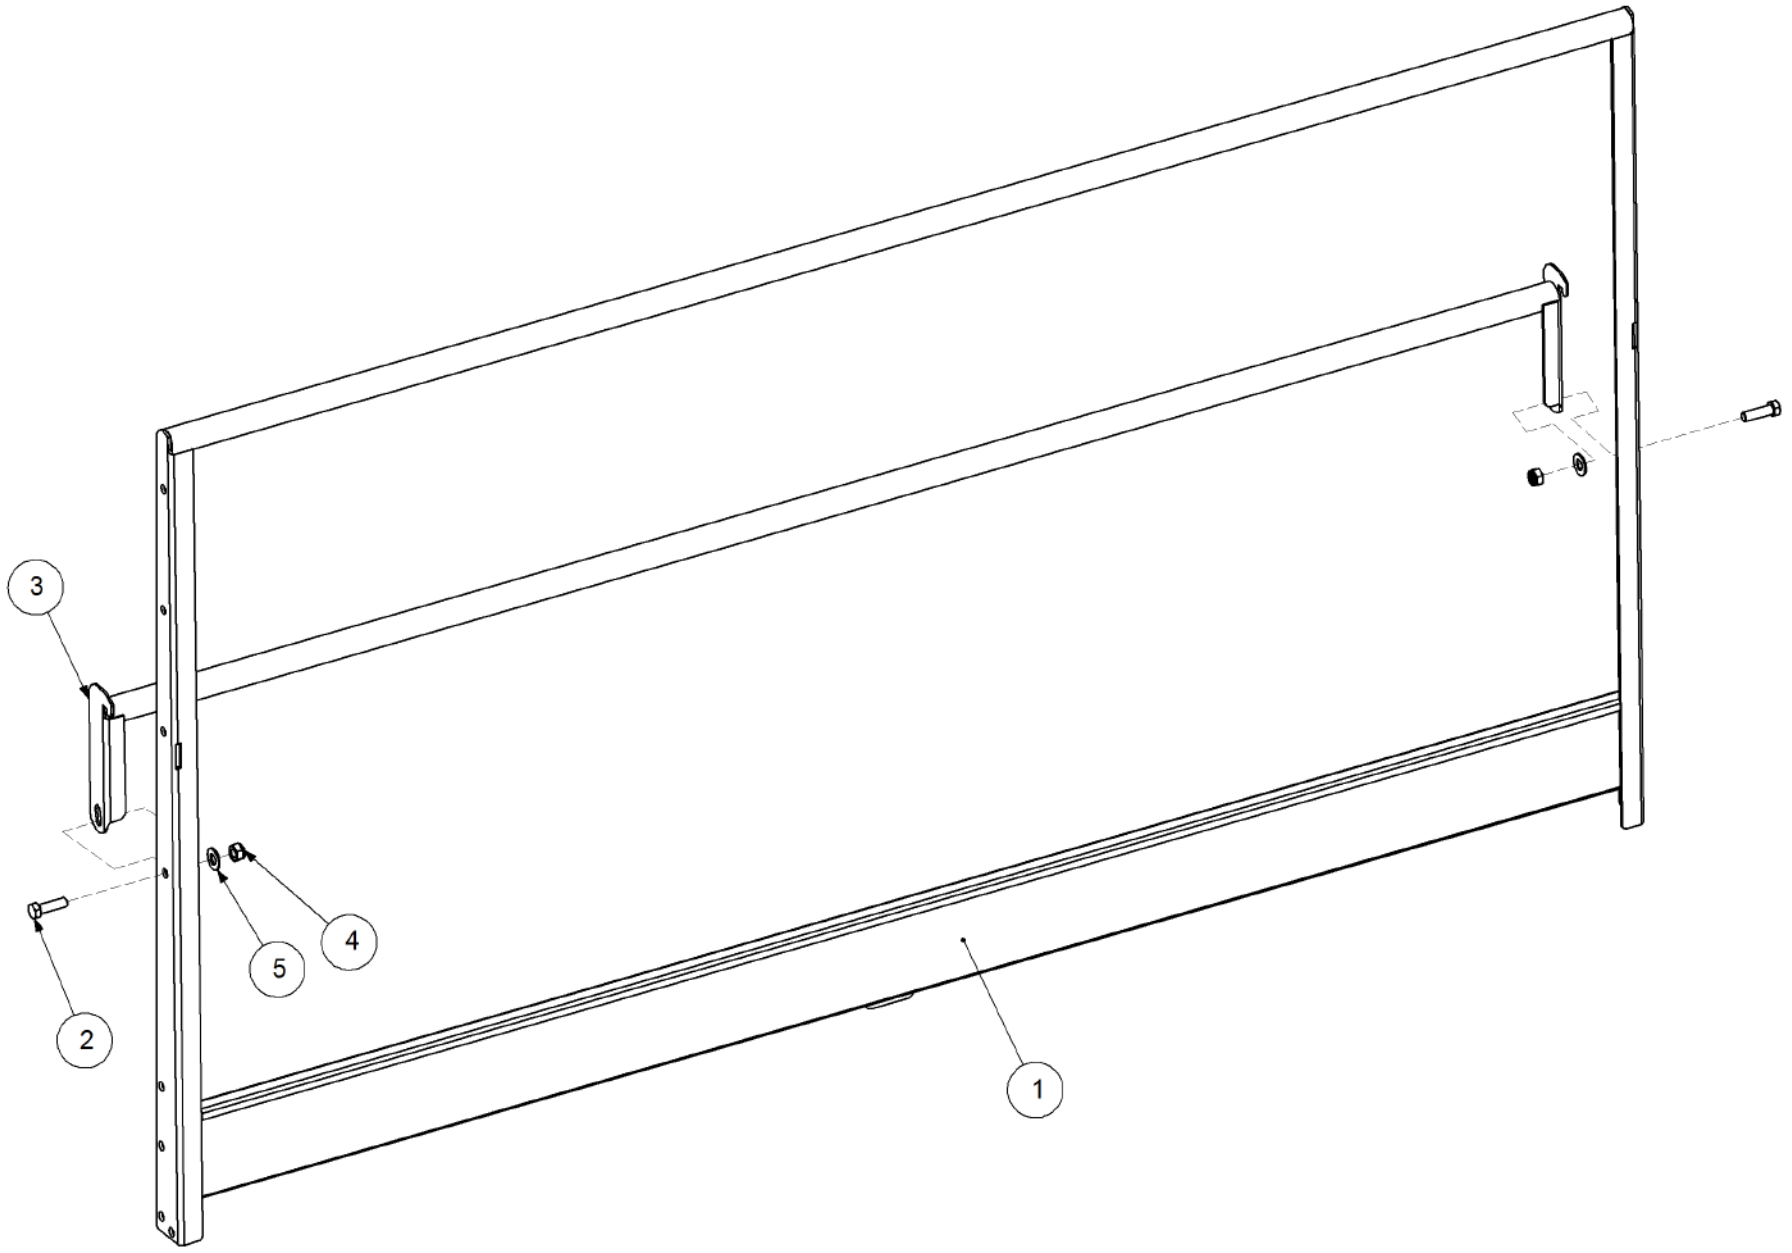

P/N 206602081 Handrail Assy

Key	Part Number	Description	Qty
1	206602084	Handrail	1
2	050120408	Bolt Hex Hd M12 x 40	2
3	206452056	Handrail - Middle	1
4	080121200	Nut M12 Nyloc	2
5	085112000	Flat Washer 12 ID	4

Key	Part Number	Description	Qty