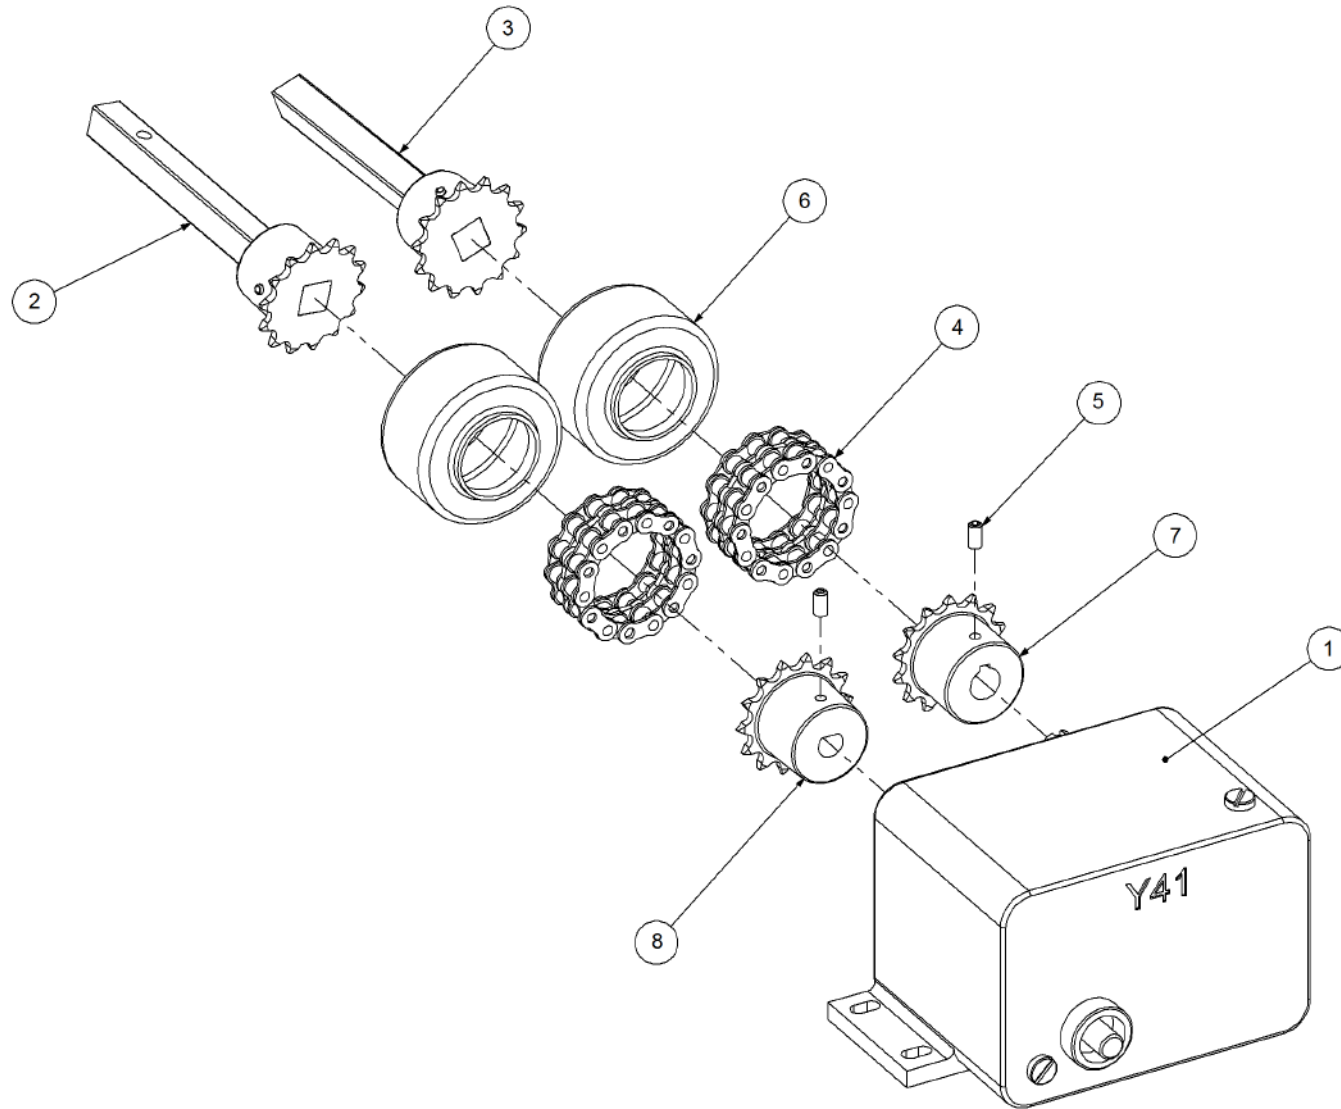

Key	Part Number	Description	Qty
-----	-------------	-------------	-----

P/N 290000040 Zero Max Y41 w/- Sprockets & Shafts

Key	Part Number	Description	Qty	Key	Part Number	Description	Qty
1	130004100	Zero Max Y41 Gear Box	1				
1.1	130012008	Seal 1/2" ID - Y Zeromax	1				
1.2	130012012	Seal 5/8" ID - Y Zeromax	1				
1.3	130549600	Gasket - Y Zeromax	2				
2	290000011	Drive Shaft w/- Sprocket	1				
3	290000007	Drive Shaft w/- Sprocket - 170 Lg	1				
4	125412120	Chain 1/2" BS Duplex 13L	2				
5	013110613	Grub Screw 1/4" UNC x 1/2"	2				
6	131000004	Chain Boot	2				
7	290000032	Sprocket (Plastic) 1/2" BS x 14T - 5/8" ID	1				
8	290000033	Sprocket (plastic) 1/2" BS x 14T - 'D' Bore	1				