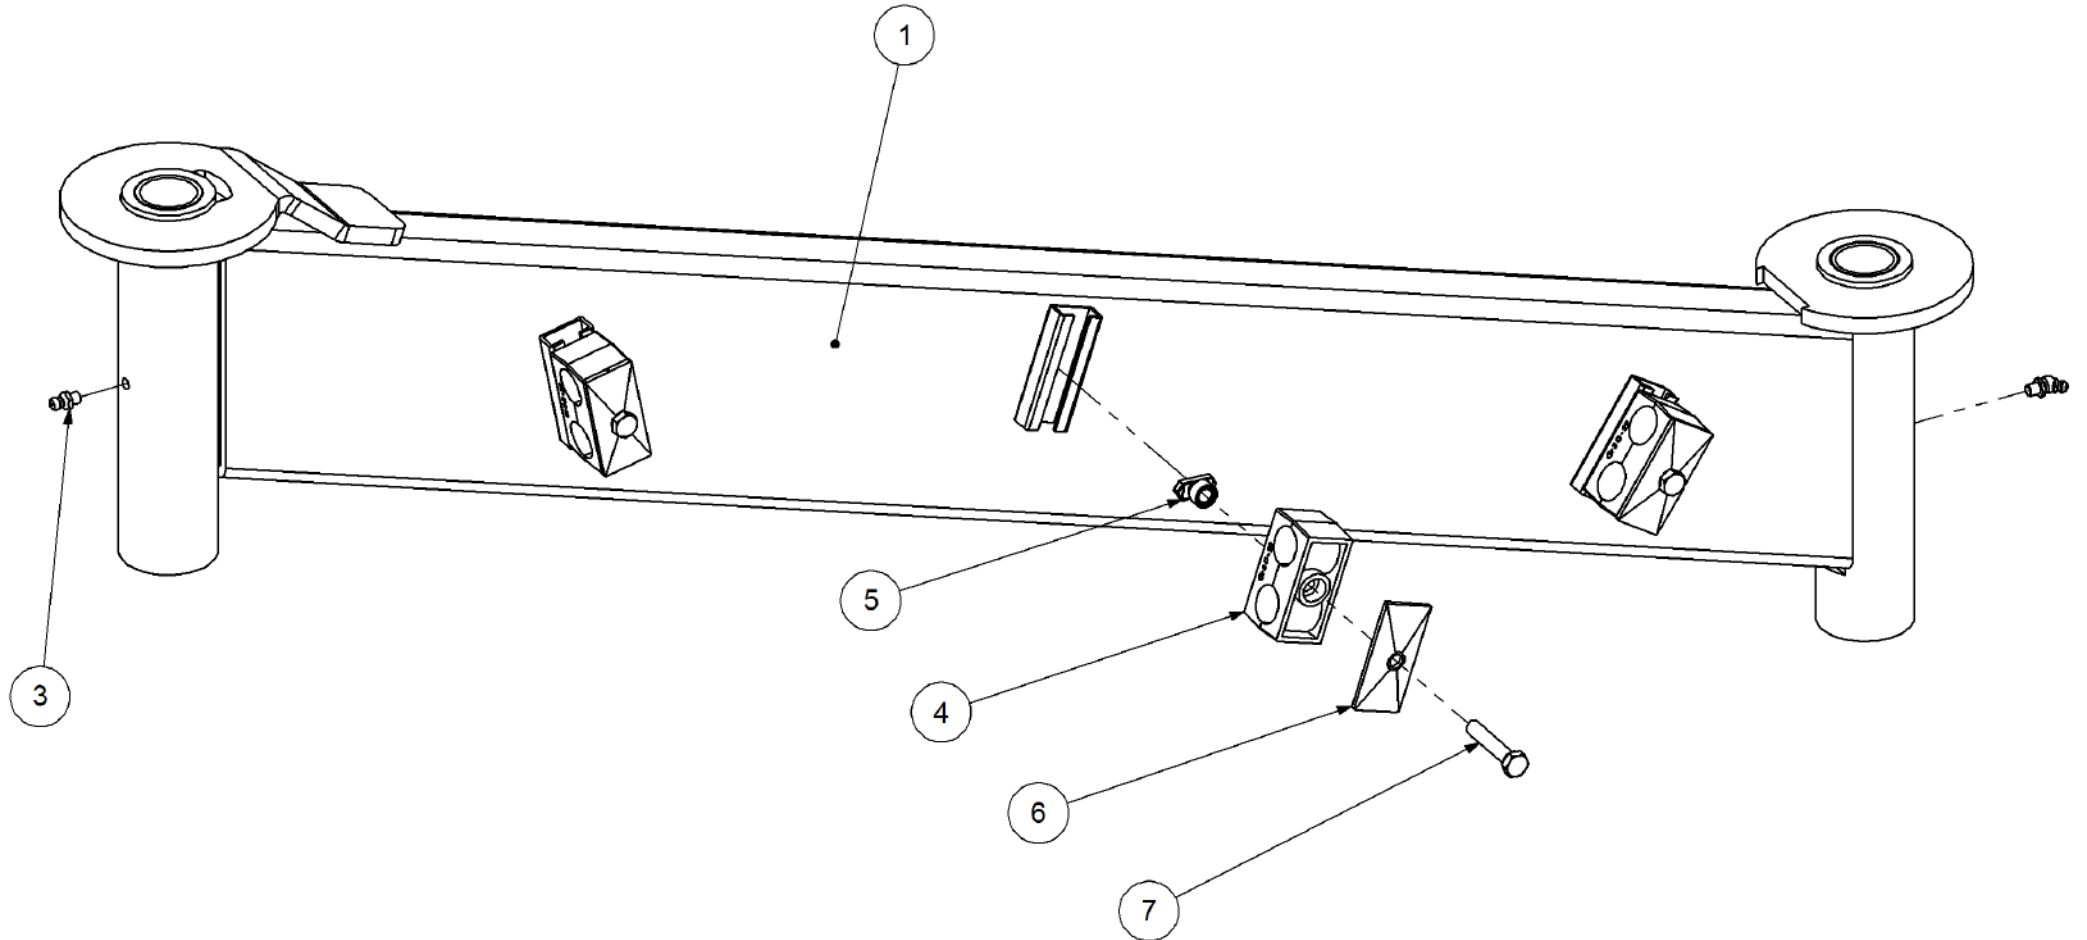

Key	Part Number	Description	Qty
-----	-------------	-------------	-----

P/N 263302006

Main Pivot Arm - RH

Key	Part Number	Description	Qty
1	263302007	Main Pivot - RH	1
2	111206450	Grease Nipple 1/4" UNF - 45°	1
3	111206000	Grease Nipple 1/4" UNF	1
4	156243220	Clamp Pipe Double 22 Dia	3
5	156180008	Stauff Rail Nut M8	3
6	156263000	Clamp Top Plate	3
7	050080458	Bolt Hex Hd M8 x 45	3