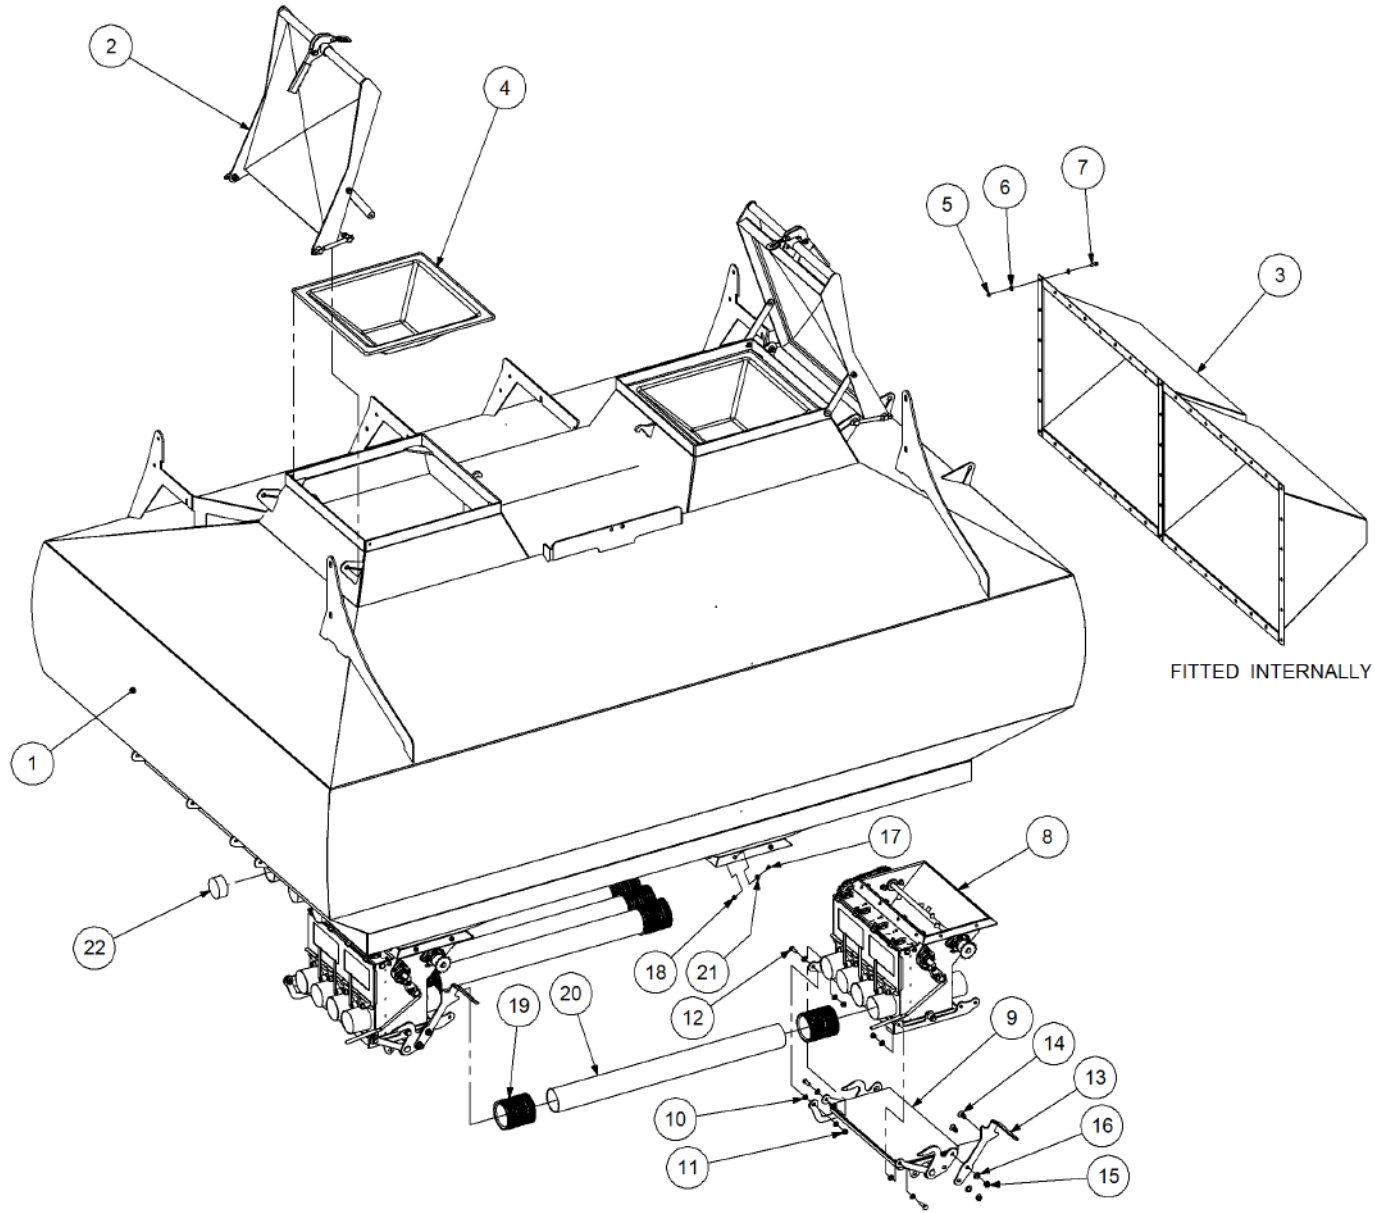

Key	Part Number	Description	Code
-----	-------------	-------------	------

P/N 200452000

Bin Assembly - 4500 2 Bin

Key	Part Number	Description	Qty
1	200452250	Bin Sub Assembly - 4500 2 Bin	1
2	200452215	Walkway Kit - 4500 2 Bin	1
3	200452210	Handrail Kit - 4500 3 Bin	1

Key	Part Number	Description	Qty
-----	-------------	-------------	-----

P/N 200452250

Bin Sub Assembly - 4500 2 Bin

Key	Part Number	Description	Qty
1	200452001	Bin - 4500 2 Bin	1
2	203150000	Lid Assy - Medium	2
3	207452001	Bin Divider	2
4	203155001	Wire Basket	2
5	030130061	Nut 1/4" UNC Nyloc	46
6	035106161	Flat Washer 1/4" ID	92
7	000060195	Bolt Hex Hd 1/4" UNC x 3/4"	46
8	208400001	Metering Unit Assy - 4 Way (less Bottom Door)	2
9	208400023	Bottom Door & Shaft - 4 Way	2
10	085108000	Flat Washer 8 ID	18
11	080120800	Nut M8 Nyloc	6
12	050080258	Bolt Hex Hd M8 x 25	6
13	208400065	Metering Unit Bottom Door Handle	2
14	062110025	Cap Screw Csk Hd M10 x 25	4
15	080121000	Nut M10 Nyloc	4
16	085110000	Flat Washer 10 ID	4
17	010106012	Cap Screw 1/4" UNC x 1/2"	24
18	030110061	Nut 1/4" UNC	16
19	208000090	Joiner Hose	8
20	208000825	Metering Unit Flow Thru Tube	4
21	035106151	Flat Washer 1/4" ID	24
22	197000635	Blank Off Cap 2 1/2"	4