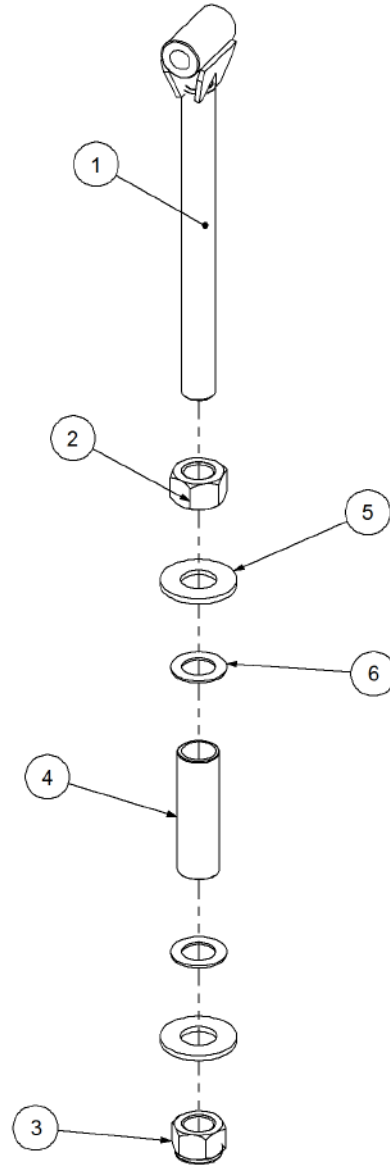

Key	Part Number	Description	Qty
-----	-------------	-------------	-----

P/N 263302010 Upper Pivot Arm - RH

P/N 263302010

Upper Pivot Arm - RH

Key	Part Number	Description	Qty
1	263302011	Upper Pivot - RH	1
2	260602270	Centre Pivot Pin	1
3	235600118	Pin Retainer	1
4	054120259	Bolt Hex Hd M12 x 25 Durlok	1
5	137000031	Washer 1-1/4" Thrust	1
6	111206000	Grease Nipple 1/4" UNF	1
7	260902049	Clamp - Auger	1
8	156243220	Clamp Pipe Double 22 Dia	1
9	156180008	Stauff Rail Nut M8	1
10	156263000	Clamp Top Plate	1
11	050080458	Bolt Hex Hd M8 x 45	1

Key	Part Number	Description	Qty
-----	-------------	-------------	-----

P/N 261452037 Adjustable Pivot Assy

P/N 261452037

Adjustable Pivot Assy

Key	Part Number	Description	Qty
1	261121001	Adjustable Pivot	1
2	030110251	Nut 1" UNC	1
3	030130251	Nut 1" UNC Nyloc	1
4	261452043	Bush	1
5	035125504	Flat Washer 1" ID	2
6	138116063	Thrust Washer 1" ID x 0.063"	2