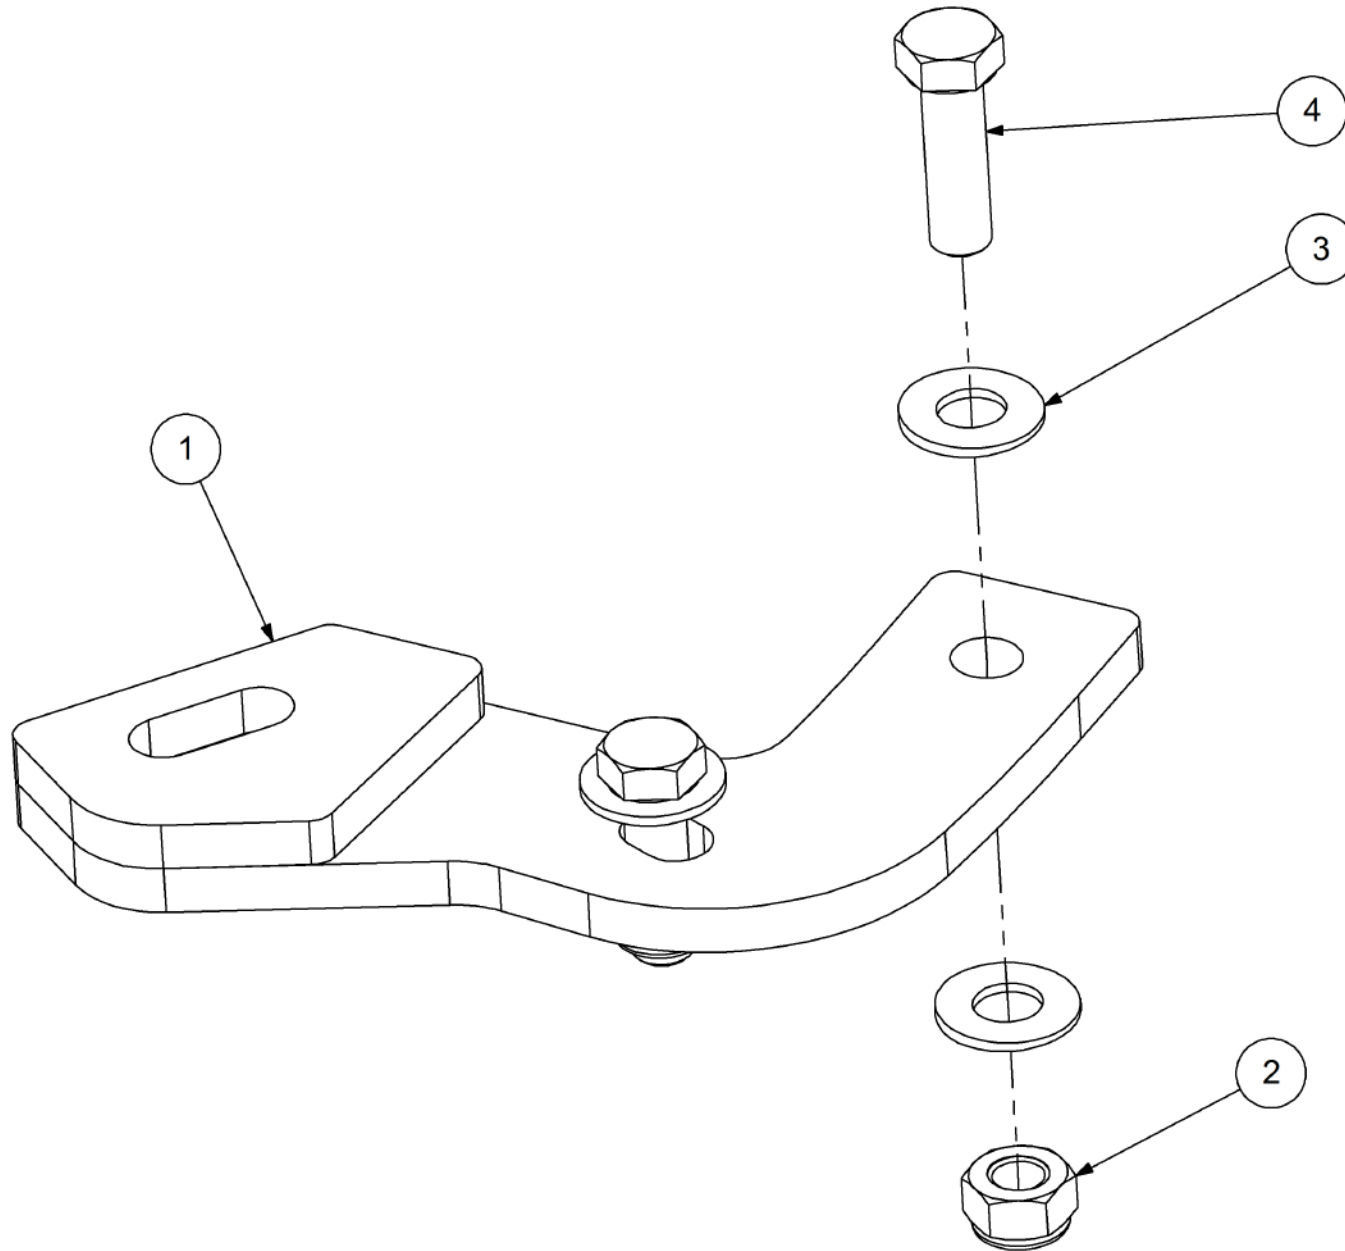

P/N 261452048 Auger Stop Extension

P/N 261452048

Auger Stop Extension

Key	Part Number	Description	Qty
1	261452045	Auger Stop Extension	1
2	080121200	Nut M12 Nyloc	2
3	085112000	Flat Washer 12 ID	4
4	050120408	Bolt Hex Hd M12 x 40	2

Key	Part Number	Description	Qty