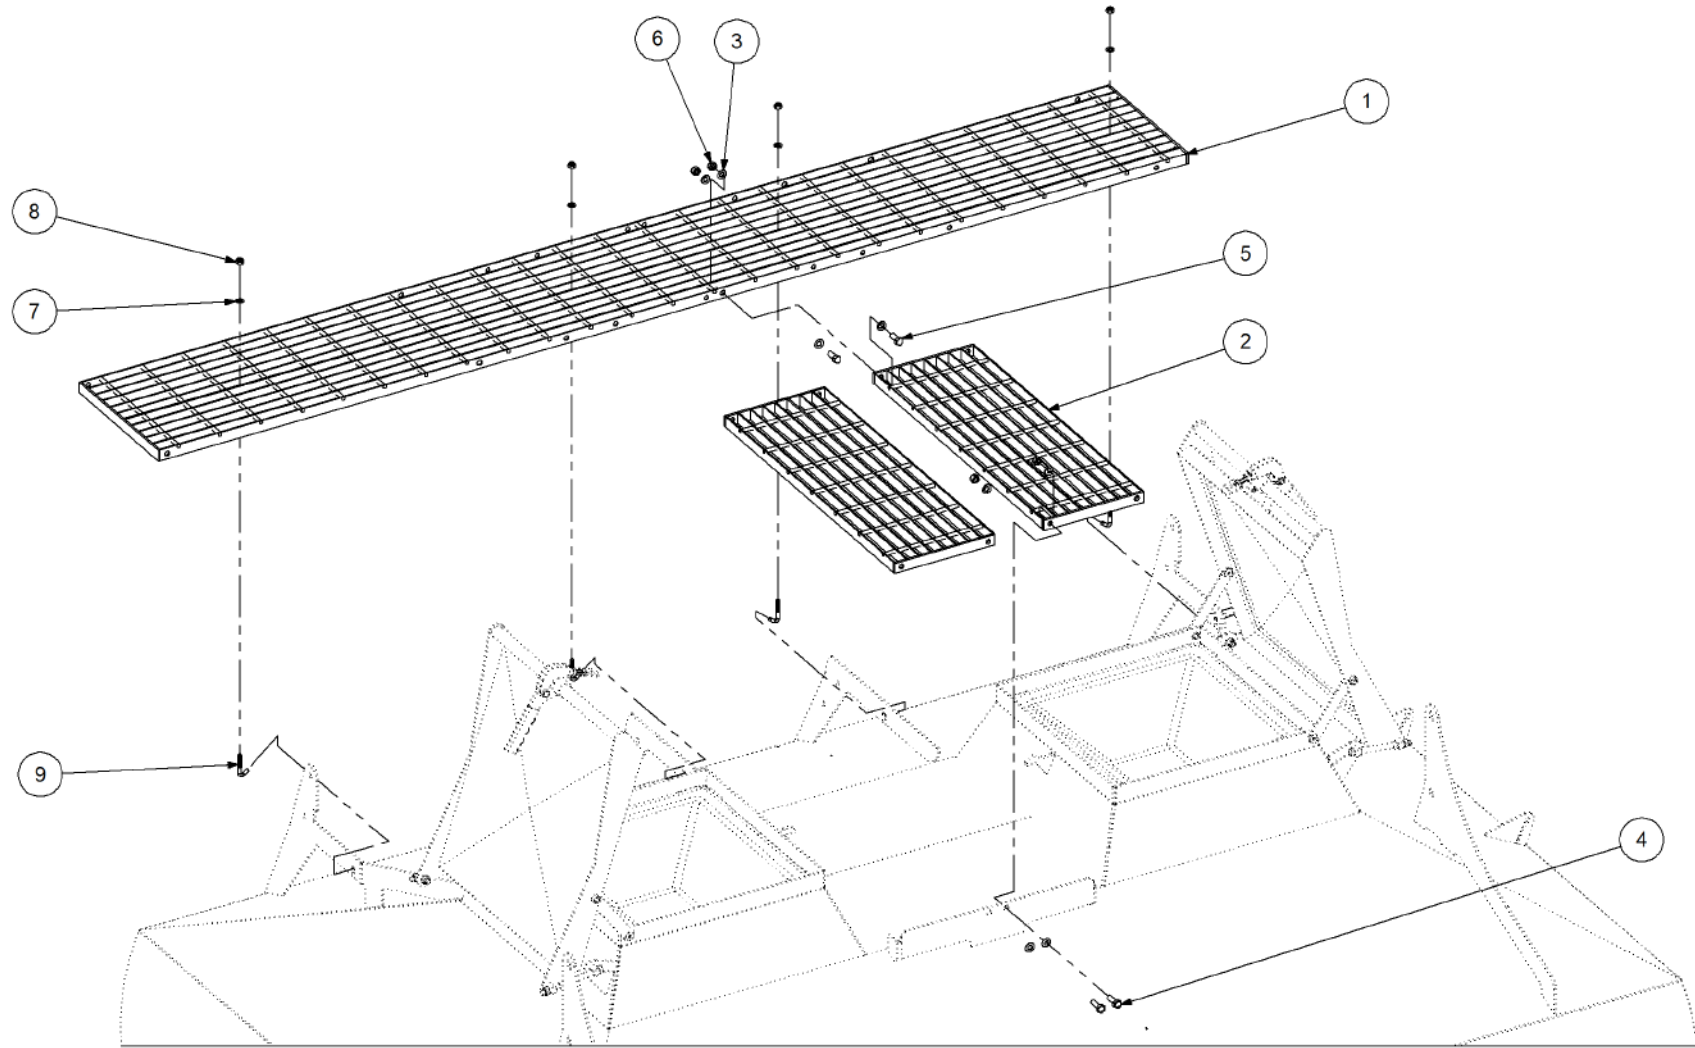

P/N 200452215 Walkway Kit - 4500 2 Bin

Key	Part Number	Description	Qty
1	193333250	Walkway Panel	1
2	193243071	Walkway Panel	2
3	085110000	Flat Washer 10 ID	8
4	050100308	Bolt Hex Hd M10 x 30	2
5	050100258	Bolt Hex Hd M10 x 25	2
6	080121000	Nut M10 Nyloc	4
7	085108000	Flat Washer 8 ID	4
8	080120800	Nut M8 Nyloc	4
9	057080000	J Bolt M8	4

Key	Part Number	Description	Qty