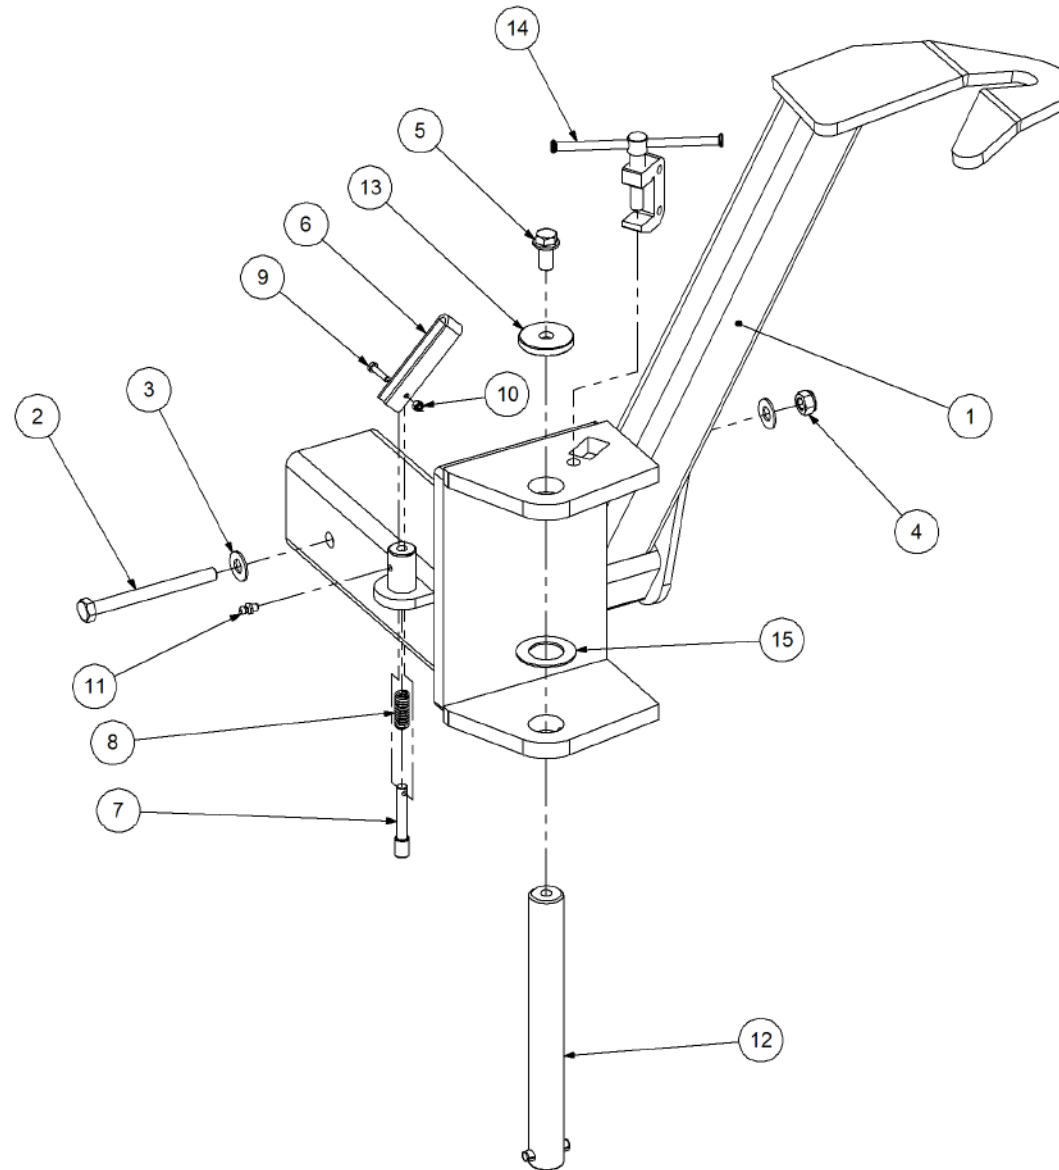

P/N 263302002 Front Mount Arm - RH

P/N 263302002

Front Mount Arm - RH

Key	Part Number	Description	Qty
1	263302003	Front Mount - RH	1
2	050121308	Bolt Hex Hd M12 x 130	1
3	085112000	Flat Washer 12 ID	2
4	080121200	Nut M12 Nyloc	1
5	054120259	Bolt Hex Hd M12 x 25 Durlok	1
6	279000022	Lock Pin Handle	1
7	279000015	Retaining Pin	1
8	124181357	Spring	1
9	050050258	Bolt Hex Hd M5 x 25	1
10	080120500	Nut M5 Nyloc	1
11	111206000	Grease Nipple 1/4" UNF	1
12	260902055	D Lock Pin	1
13	235600118	Pin Retainer	1
14	260902049	Clamp - Auger	1
15	137000031	Washer 1-1/4" Thrust	1

Key	Part Number	Description	Qty